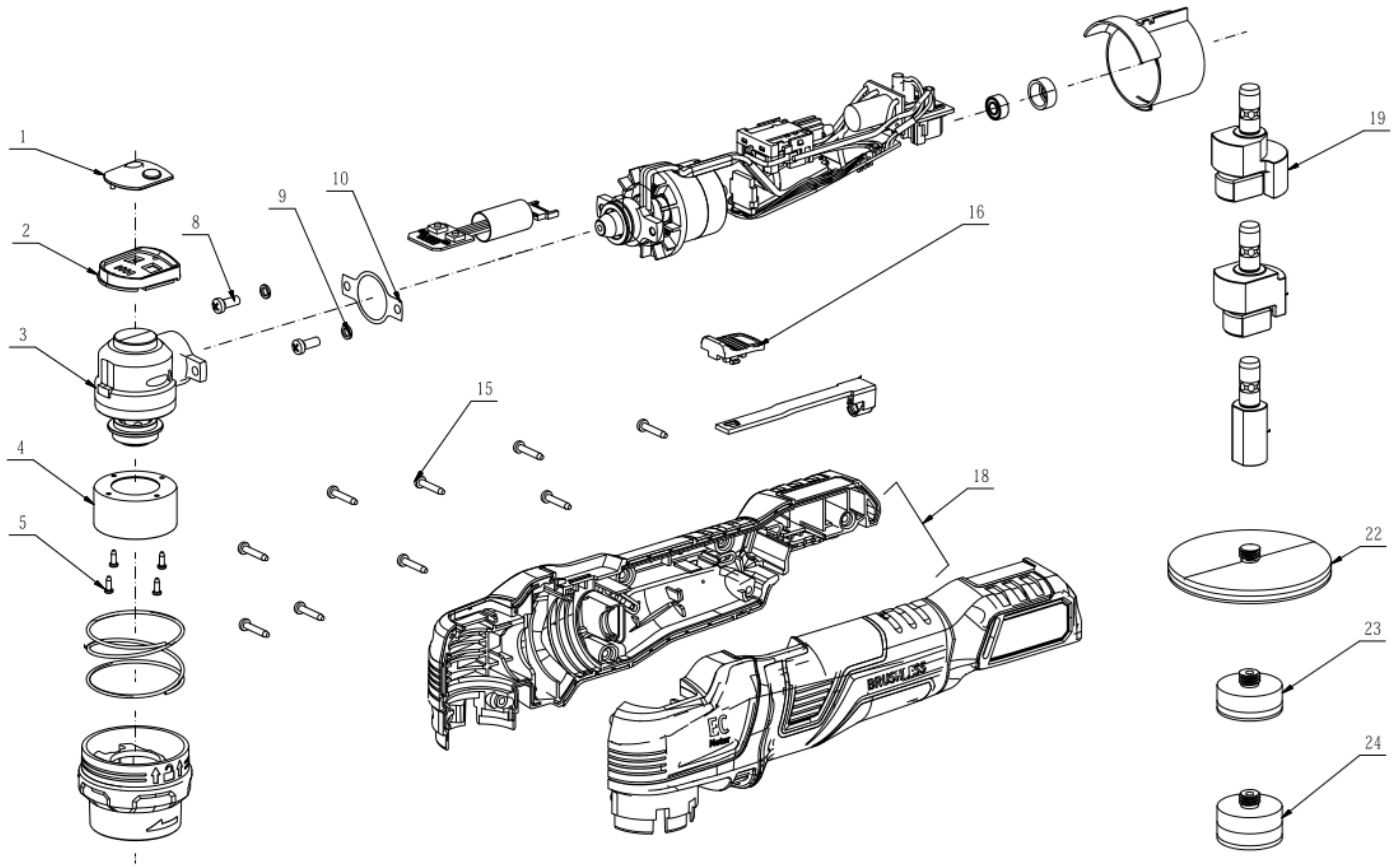

FLEX

Product Description: Polisher
Model Number: PXE 80 12.0-EC
Body Number: 0940004002
Version: A
Issue Date: 2020/03/26

No.	Product Model#	Part Number	Description	Qty
1	PXE 80 12.0-EC	3130214001	Indicator Label	1
2	PXE 80 12.0-EC	3127765002	Power Indicator Cover	1
3	PXE 80 12.0-EC	2826678001	Gear Case Set	1
4	PXE 80 12.0-EC	3706958001	Upper Guard	1
5	PXE 80 12.0-EC	5610005001	Tapping Screw	4
8	PXE 80 12.0-EC	5620422002	Screw	2
9	PXE 80 12.0-EC	5650007006	Spring Washer	2
10	PXE 80 12.0-EC	5650707001	Adjusting Washer	1
15	PXE 80 12.0-EC	5610241002	Screw	9
16	PXE 80 12.0-EC	3129628001	Switch Button	1
18	PXE 80 12.0-EC	2827091002	L R Housing Set	1
19	PXE 80 12.0-EC	2826606001	Eccentric Shaft Assembly	1
22	PXE 80 12.0-EC	2826166001	Base Plate	1
23	PXE 80 12.0-EC	2826719001	Base Plate	1
24	PXE 80 12.0-EC	2826848001	Base Plate	1